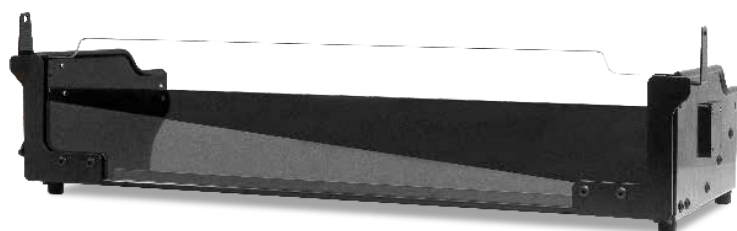

22

ICE - Distributeur officiel de la marque SPARX - Tél. 04.50.47.52.27

KIT DE DEMARRAGE AFFÛTEUSE AUTOMATIQUE

Le kit de démarrage Sparx comprend :

- Affûteuse Sparx PS200 modèle Pro
- Base pour affûteuse Sparx PS200
- Système d'aspiration compatible
- Starter pack 3 meules

2999€

Affûteuse Sparx PS200 modèle Pro

Base pour affûteuse Sparx PS200 modèle Pro

Pack 3 meules de démarrage - Modèles selon choix disponibles
Illustrations à titre indicatif

Système d'aspiration PV100 compatible
avec affûteuse Sparx Pro PS200

SPARX

PROFESSIONNEL™

AFFUTEUSE AUTOMATIQUE

● SPARX PS200 PROFESSIONNELLE

Affuteuse professionnelle et sa base
Réf.: 11500 / 11700

Cohérence. Exactitude. Performance.
L'Affûteur Sparx offre une précision de niveau professionnel à chaque fois et son tout nouveau design léger vous permet d'affûter n'importe où, n'importe quand - de votre maison à la patinoire. Utilisé par plus de 25 équipes de la NHL, l'Affûteur Sparx produit des résultats professionnels avec pratiquement aucun réglage et une installation minimale.