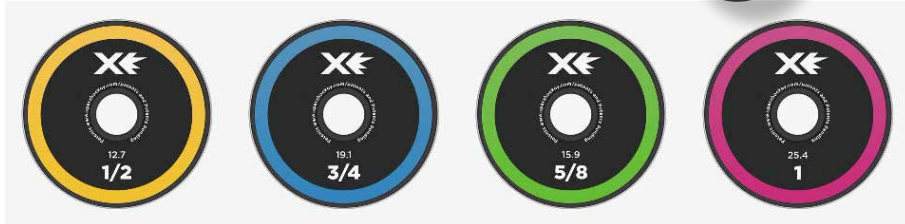

MEULES D'AFFÛTAGE

MEULES SPARX TRADITIONNELLES

Meules spéciales pour affûteuse PS200
Radius 1/2 - 5/8 - 3/4 - 1

69€

MEULES SPARX CROSS GRIND

Meules spéciales pour affûteuse PS200
Radius XG2
Réf. 10889-5

89€

MEULES SPARX FLAT FIRE

Meules spéciales pour affûteuse PS200
Radius 1/2 - 5/8 - 3/4 - 1

69€